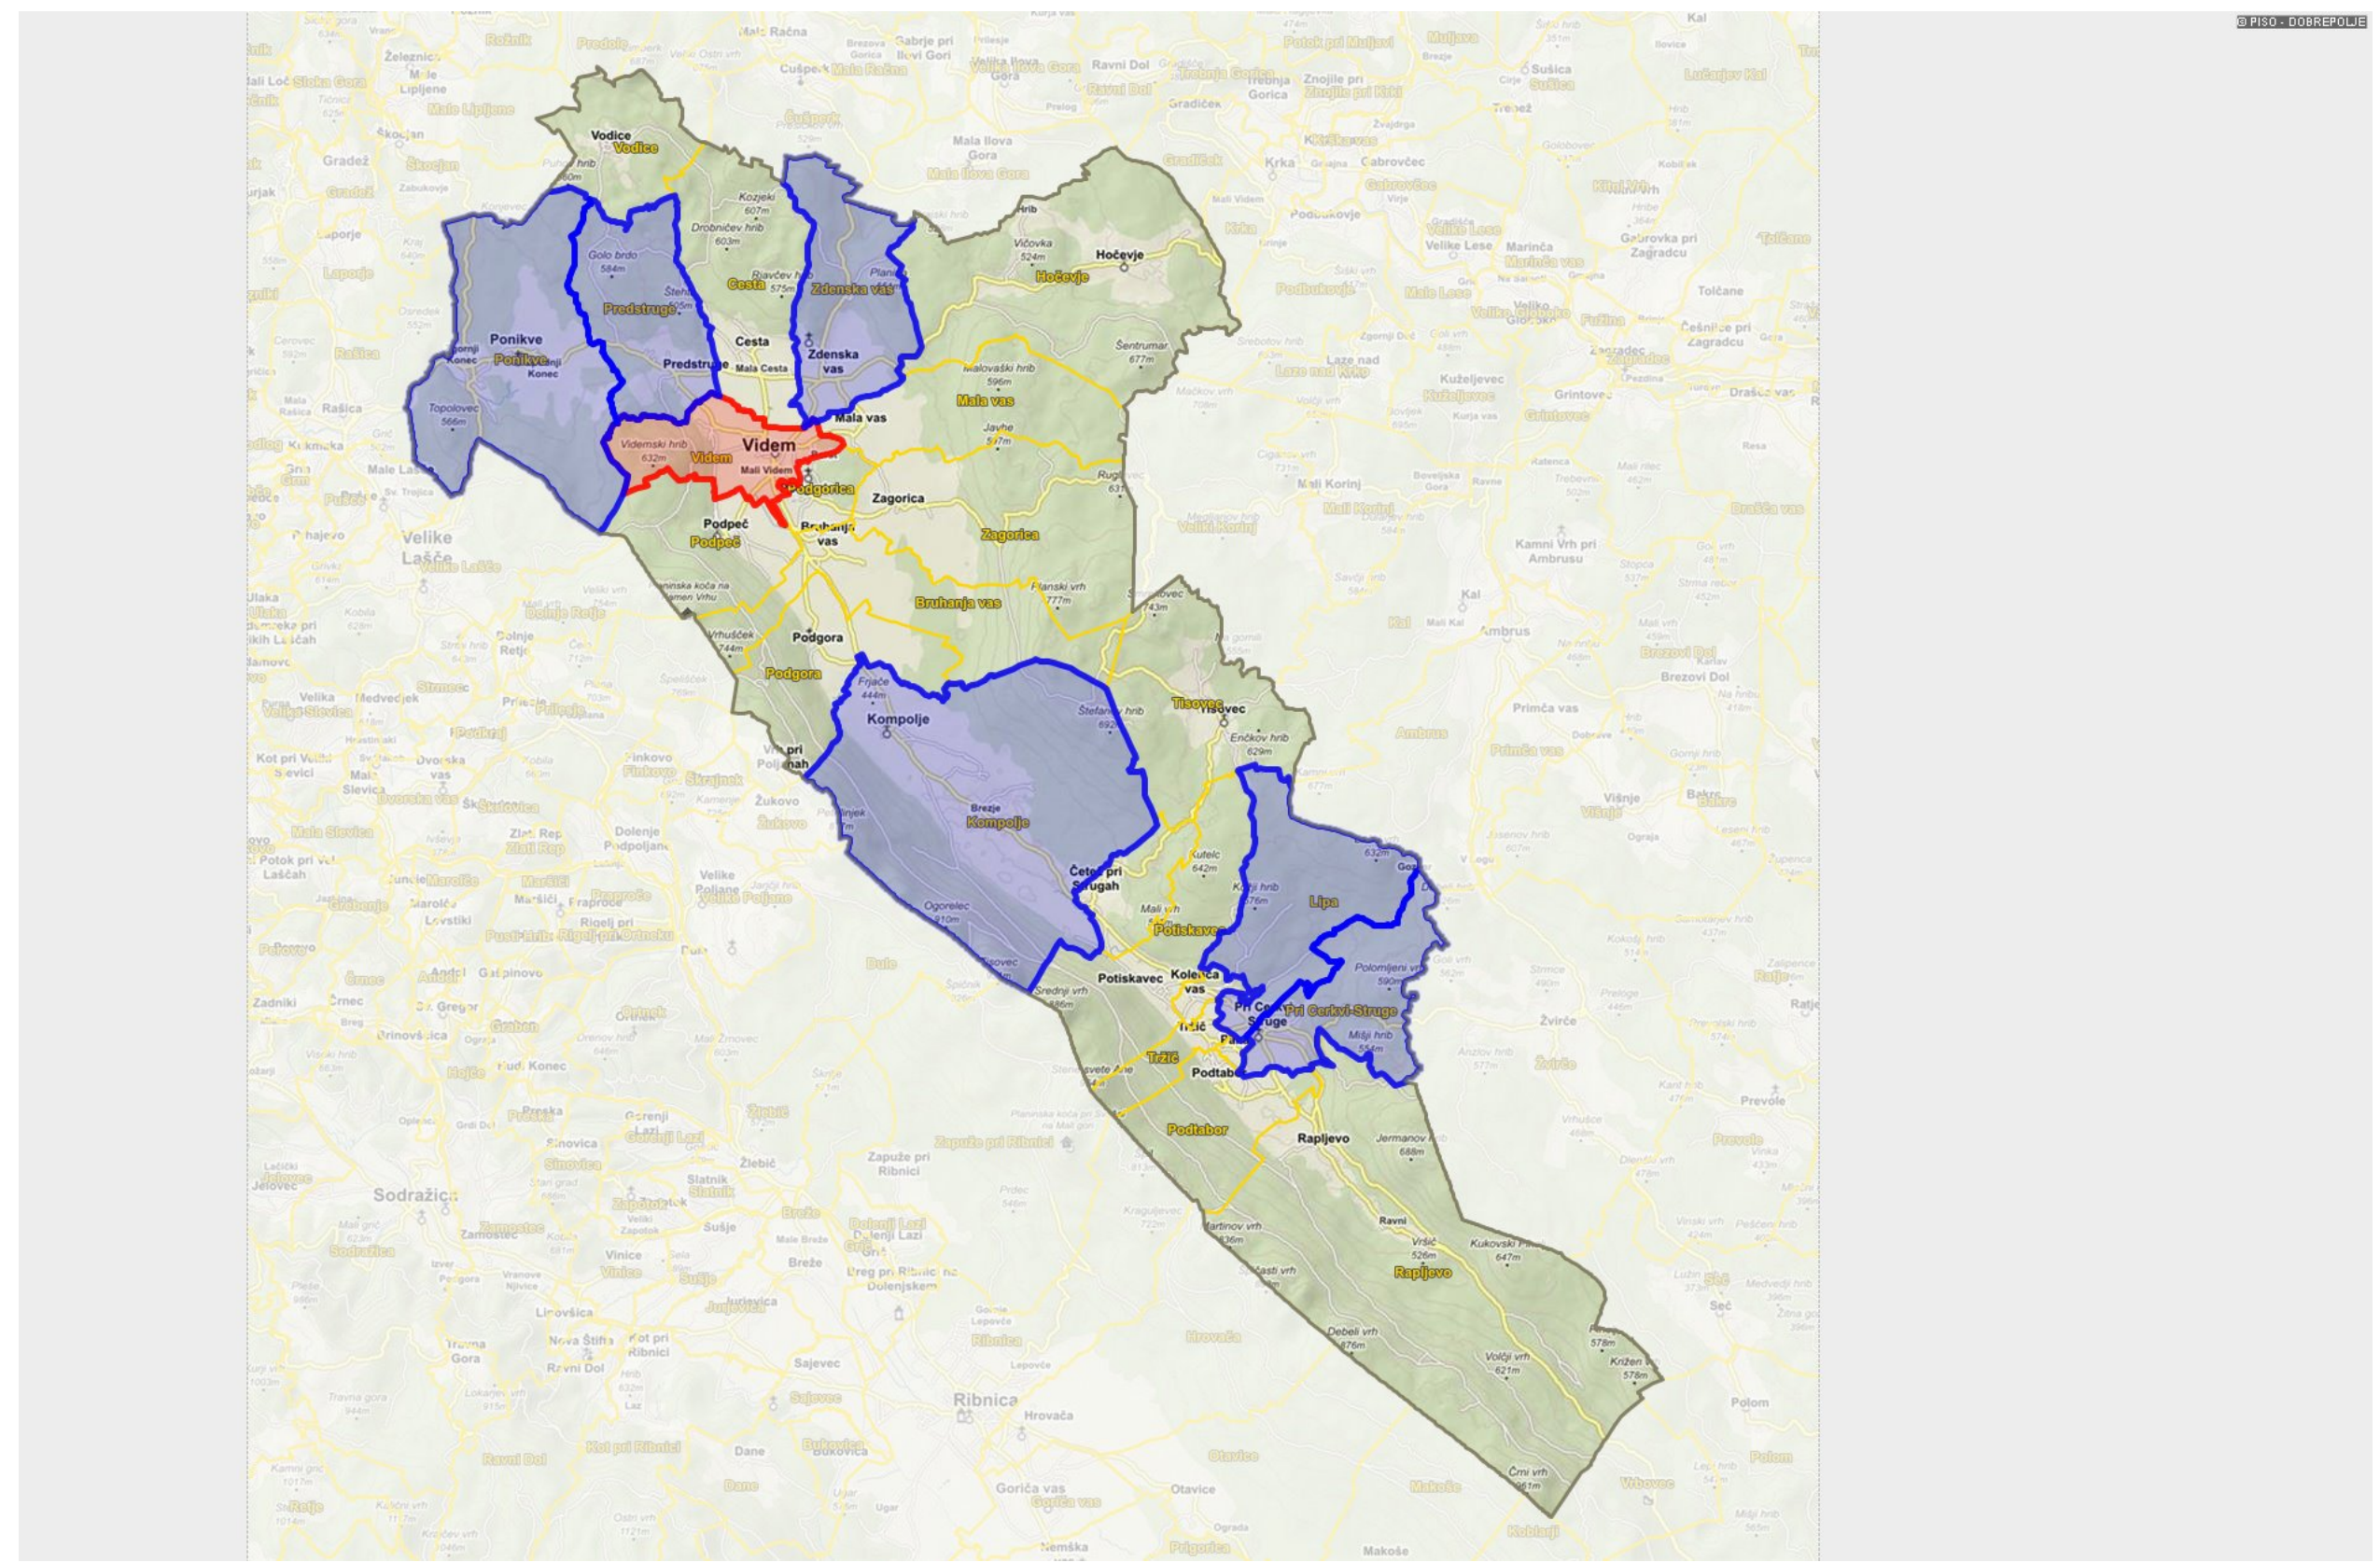

Prostorske enote (RPE)

© PISO - DOBREPOLJE

LEGENDA:

Naselja

NASELJE

OBMOČJA ODMERE NADOMESTILA

1. OBMOČJE

2. OBMOČJE

3. OBMOČJE